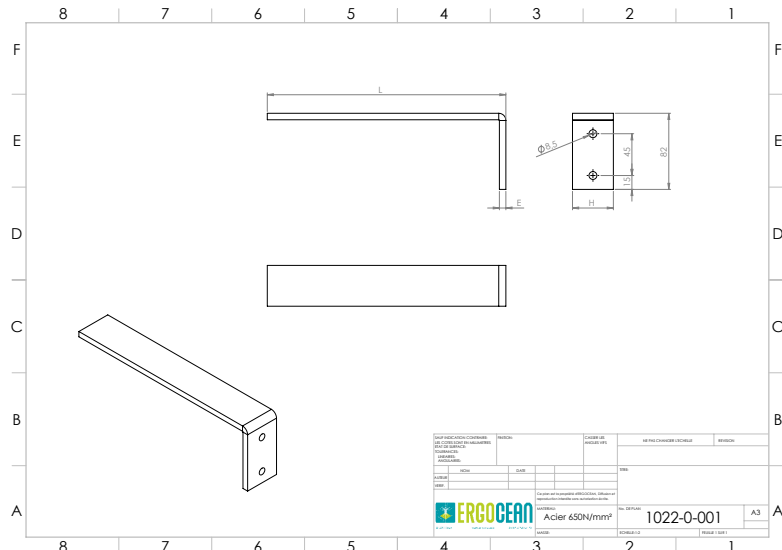

1 rue Becquerel
ZA Pôle Technique Odyssee
85220 Coëx

02.51.54.57.20

contact@ergocean.fr

www.ergocean.fr