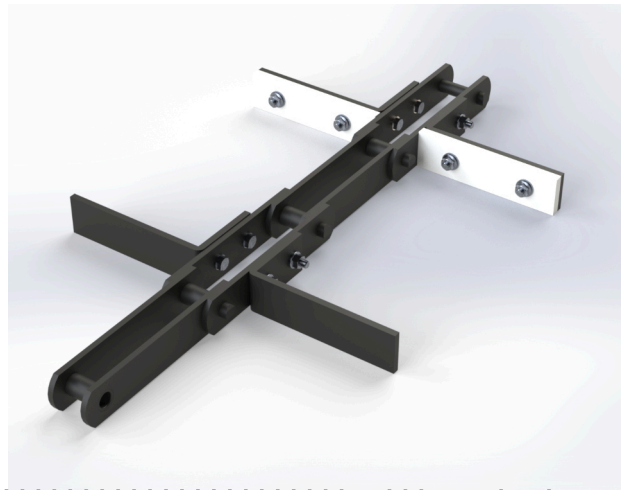

ERGOCEAN

RACLOIRS PLIÉS RAPPORTÉS POUR CHAÎNES

*Pour commander vos racloirs, indiquez la longueur L.

**Pour les racloirs percés pour raclettes Nylon remplacer N dans la référence par P.

Matière standard :
Acier 650 N/mm²
Autres matières sur demande

Descriptif :

Stockez les chaînes percées nues sans racloirs et montez les racloirs correspondant aux longueurs souhaitées.

Commandez des racloirs sur-mesure (remplacez L dans les références ci-contre par la longueur de racloirs souhaités).

Possibilité d'avoir des racloirs percés pour fixer des raclettes en plastique dessus.

Ne changez plus vos chaînes pour quelques racloirs cassés ou pliés.

Caractéristiques :

Les racloirs pliés rapportés sont fixés par deux vis (non fournies) sur les maillons, vous pouvez donc remplacer un à un les racloirs pliés ou cassés.

Racloirs en acier détectables magnétiquement.

Matières standard: Acier 650N/mm²

REF.

Référence**	Hauteur H	Épaisseur E	Longueur L	Chaîne
R448N-L*	44	8	De 70 à 250 mm	FV63 à FV112
				M56 à M112
R558N-L*	55	8	De 80 à 250 mm	FV180
				M160
R668N-L*	66	8	De 100 à 250 mm	FV250
				M224
R788N-L*	78	12	De 100 à 250 mm	FV400
				M315