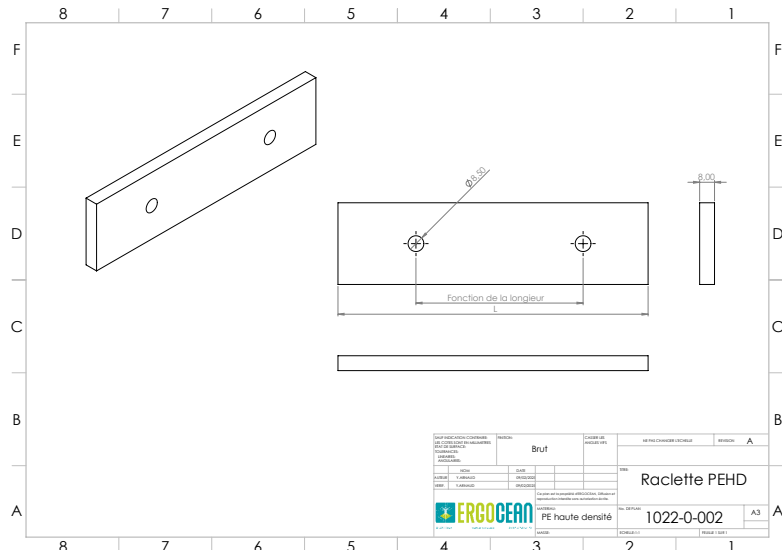

ERGOCEAN

RACLETTES PLASTIQUE

Descriptif :

Diminue le bruit de fonctionnement de Vos convoyeurs.

Limite l'usure et les frottements.

Longueur sur demande.

Caractéristiques :

3 matières au choix**:

1. PEHD 1000 Naturel
   - PEHD 1000 Bleu
   - PEHD 1000 Bleu détectable
2. Magnétiquement

Très forte résistance à l'abrasion.

Très bon coefficient de glissement.

Qualité alimentaire.

*Pour commander vos raclettes, indiquez la longueur L.

REF.

Référence**	Hauteur H	Épaisseur E	Longueur L	Chaîne
Z468N-L*	46	8	De 70 à 250 mm	FV63 à FV112 M56 à M112
Z578N-L*	57	8	De 80 à 250 mm	FV180 M160
Z688N-L*	68	8	De 100 à 250 mm	FV250 M224
Z808N-L*	80	10	De 100 à 250 mm	FV400 M315

**Les référence ci dessus correspondent à des raclettes en PEHD Naturel
Pour les raclettes en PEHD Bleu, remplacez N par B
Pour les raclettes en PEHD Bleu détectable, remplacez N par D

PLAN

Matière standard :
Acier 650 N/mm²
Autres matières sur demande

1 rue Becquerel
ZA Pôle Technique Odyssee
85220 Coëx

02.51.54.57.20

contact@ergocean.fr

www.ergocean.fr

Description		Brut	Net	Unité
Raclette PEHD				A3
ERGOCEAN		PE haute densité	1022-0-002	A3