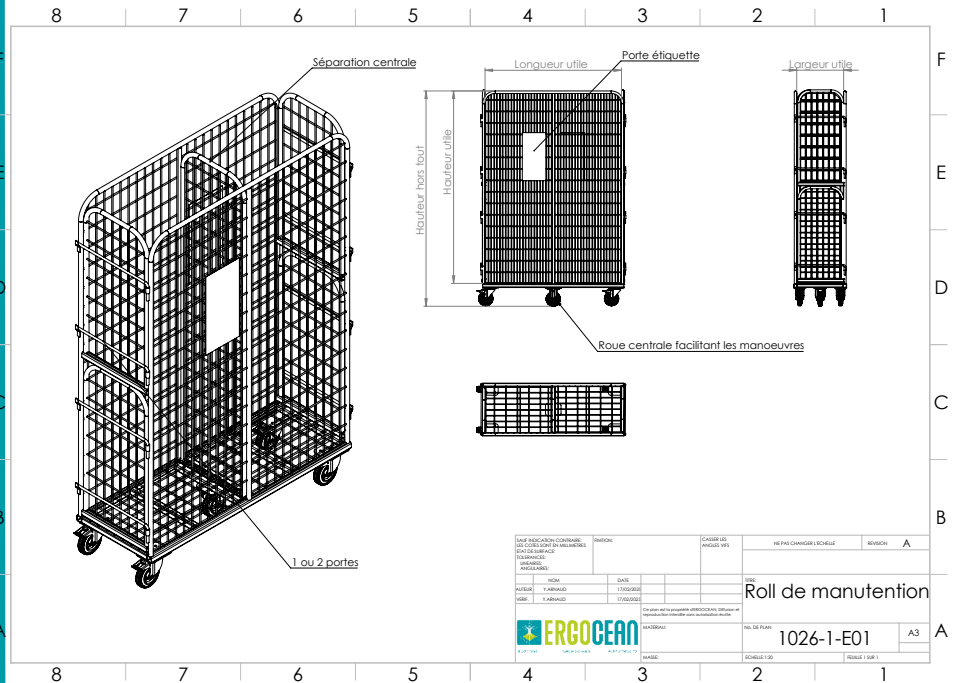

Caractéristiques :

Structure standard en acier électro zingué 4, 5 ou 6 roues (en cas de roues centrales elles sont montées de manière à favoriser la maniabilité de l'ensemble.)

Plusieurs systèmes de verrouillage des portes possibles.

PLAN