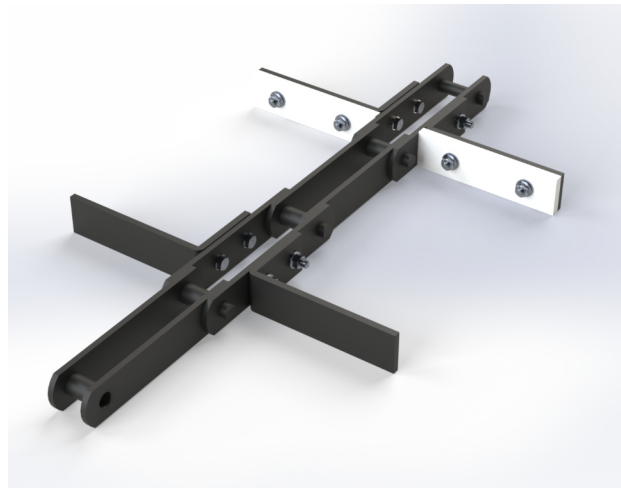

ERGOCEAN

RACLOIRS PLIÉS RAPPORTÉS POUR CHAÎNES

*Pour commander vos racloirs, indiquez la longueur L.

**Pour les racloirs percés pour raclettes Nylon remplacer N dans la référence par P. (Ex. R44N-L devient R44P-L)

Matière standard :
Acier 650 N/mm²
Autres matières sur demande

Descriptif :

Ne changez plus vos chaînes pour quelques racloirs cassés ou pliés.

Stockez les chaînes percées nues sans racloirs et montez les racloirs correspondant aux longueurs souhaitées.

Pour commander des racloirs sur-mesure (remplacez L dans les références ci-dessous par la longueur de racloirs souhaités).

Possibilité d'avoir des racloirs percés pour fixer des raclettes en plastique dessus

Caractéristiques :

Les racloirs pliés rapportés sont fixés par deux vis (non fournies) sur les maillons, vous pouvez donc remplacer un à un les racloirs pliés ou cassés.

Racloirs en acier détectables magnétiquement.