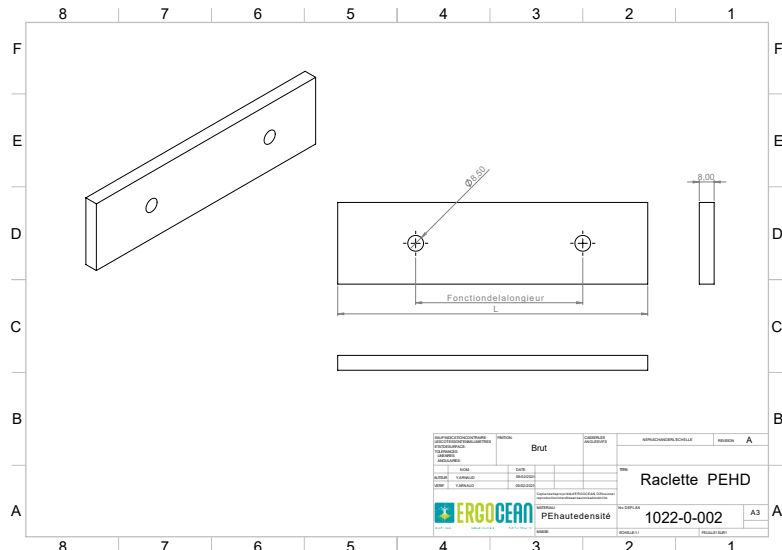

Matière standard :
Acier 650 N/mm²
Autres matières sur demande

1 rue Becquerel
ZA Pôle Technique Odyssee
85220 Coëx

02.51.54.57.20

contact@ergocean.fr

www.ergocean.fr